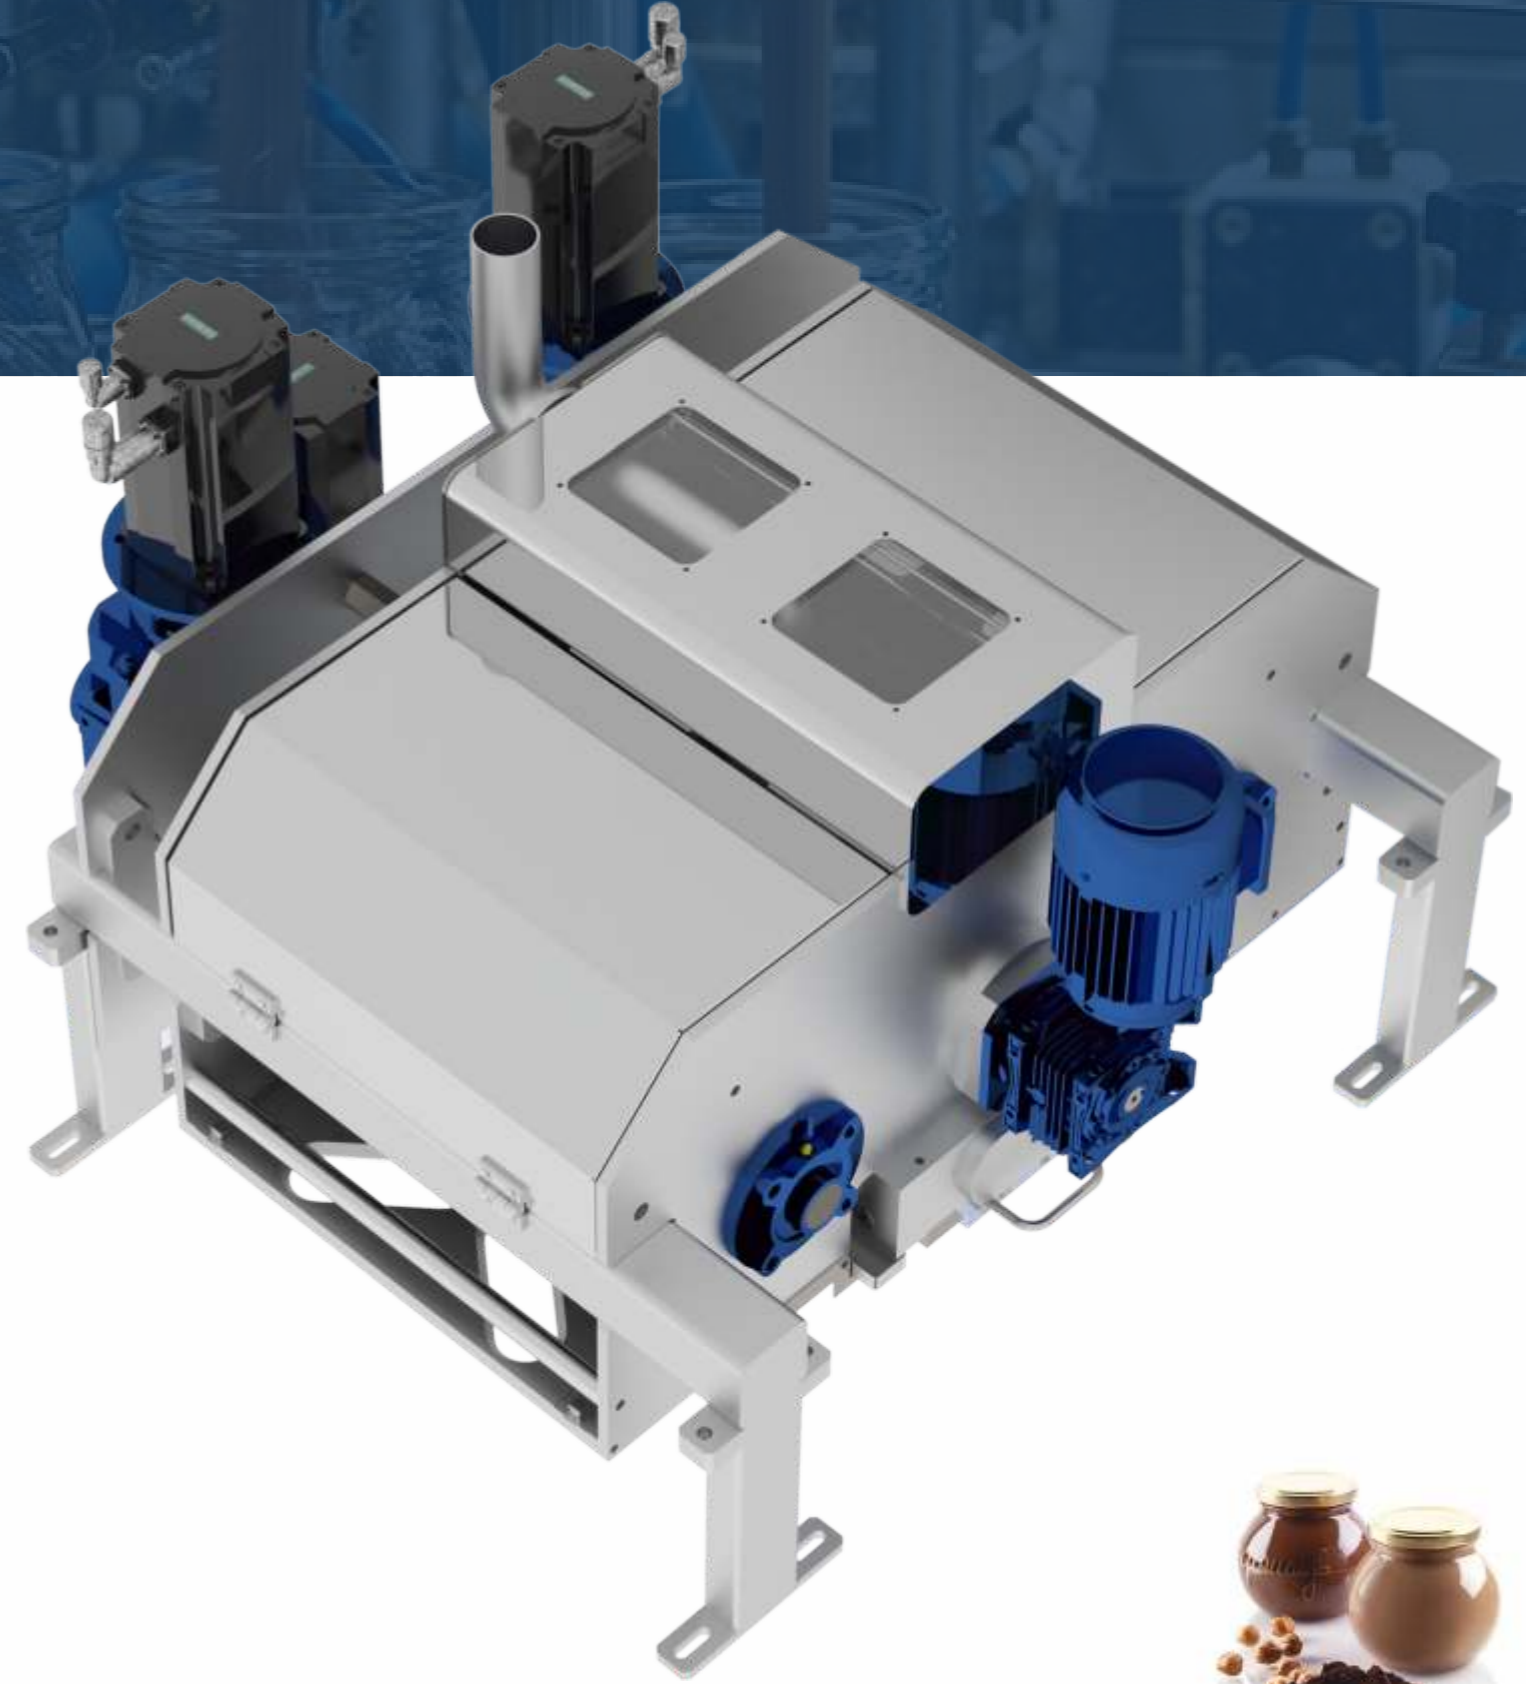

ÇİKOLATA DEPOZİTÖRÜ

+90 (338) 408 27 10

info@kaftt.com

www.kaftt.com

Çikolata Depozitörü

- Kaftt'ın depozitörü çikolata parçaları ve yüksek viskoziteli kütleye sahip diğer ürünler için nihai çözüm sunar.
- Servo motorlu dolum sistemi sayesinde mükemmel dolum sağlar.
- Ergonomik tasarım sayesinde az alanda çok iş yapma çözümü sunar.
- Kaftt depozitörleri yüksek hız ve kapasiteye sahiptir.
- Temizlenmesi kolaydır.
- Tek çift ve üçlü hazneli, isteğe bağlı versiyonları mevcuttur.
- Talebe göre boyutlarında değişiklik gösterebilir.

TEKNİK BİLGİLER

MODEL	KAPASİTE	TOPLAM GÜÇ	GENİŞLİK	BOY	YÜKSEKLİK
KCCD-2022	8-10 kalp/dk.	8 kw	800-1200 mm	1000 mm	1600 mm

- Çikolata Depozitörü Hız kontrolü elektrondür.
- Soğuk çalışmaya karşı emniyetlidir.
- Hazneleri seviye sensörlüdür.
- Pistonların servo kontrollüdür bundan dolayı hassas şekilde gramaj yakalama imkanı sunar.